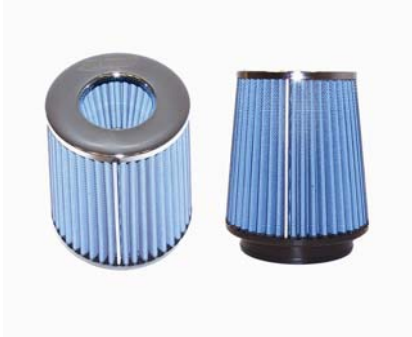

Amsoil Number	EaAU3555
K&N Number	RU-3550
Product Style	Round Tapered
Base OD	4.625"
Flange ID	3.5"
Flange Length	.625"
Flange Type	Center
Media Height	5.5"
Top OD	6.5"